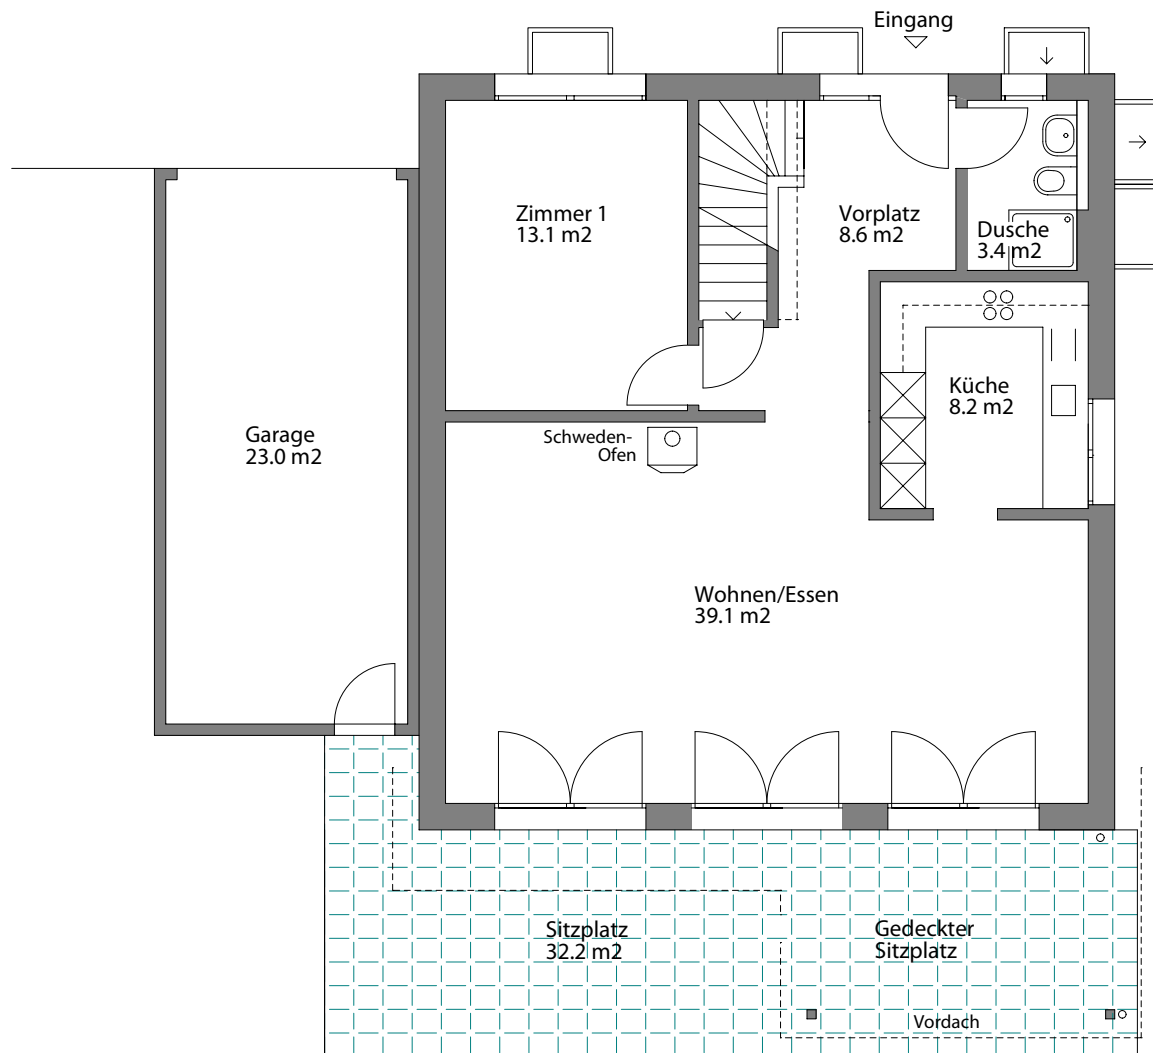

TERRA VERDE 2, PFUNGEN

ERDGESCHOSS

HAUS 10, 11, 12, 13

QS

TERRA VERDE 2, PFUNGEN

DACHGESCHOSS

HAUS 10, 11, 12, 13

QS

1m

5m

TERRA VERDE 2, PFUNGEN

UNTERGESCHOSS

HAUS 10, 11, 12, 13

QS

1m

5m

SITZPLATZ

EINGANG

1m

5m

TERRA VERDE 2, PFUNGEN

FASSADEN

HAUS 10, 11, 12, 13

GIEBEL

GARAGE

Sitzplatz

1m

5m